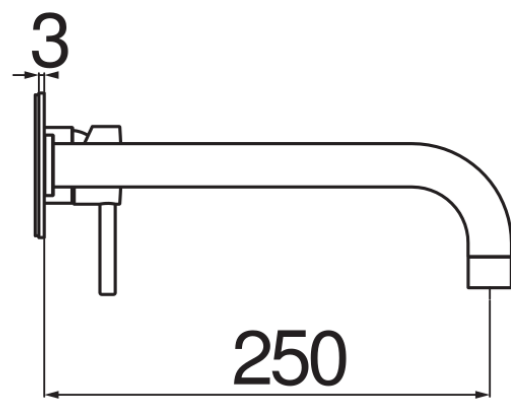

SPECIFICHE

Parte esterna monocomando a parete bocca lunga

Chrome

Aeratore anticalcare M 22 x 1

Lunghezza bocca 250 mm

Senza scarico

Limitatore di portata con freno al 50%

Imballo: 32 x 16,5 x 7 cm / 0,0037 m³ / 1,2 kg

DIAGRAMMA DI PORTATA: ACQUA CALDA/FREDDA

— Aeratore

DIAGRAMMA DI PORTATA: ACQUA MISCELATA

— Aeratore