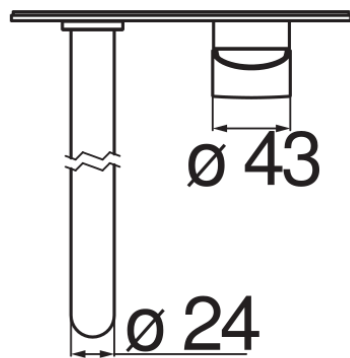

SPECIFICHE

Parte esterna monocomando a parete bocca lunga

Chrome

Aeratore anticalcare M 22 x 1

Lunghezza bocca 250 mm

Senza scarico

Limitatore di portata con freno al 50%

Imballo: 32 x 16,5 x 7 cm / 0,0037 m³ / 1,2 kg

DIAGRAMMA DI PORTATA: ACQUA CALDA/FREDDA

— Aeratore

DIAGRAMMA DI PORTATA: ACQUA MISCELATA

— Aeratore