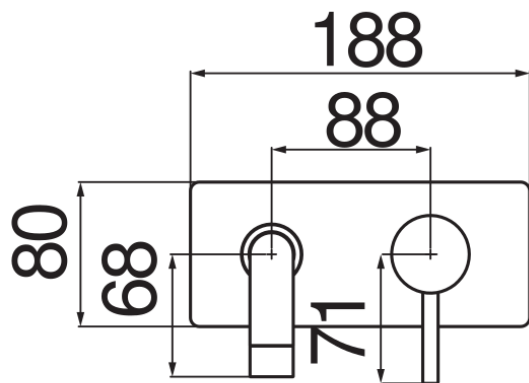

SPECIFICHE

Parte esterna monocomando a parete bocca lunga

Chrome

Aeratore anticalcare M 22 x 1

Lunghezza bocca 250 mm

Senza scarico

Limitatore di portata con freno al 50%

Imballo: 32 x 16,5 x 7 cm / 0,0037 m³ / 1,2 kg

DIAGRAMMA DI PORTATA: ACQUA CALDA/FREDDA

— Aeratore

DIAGRAMMA DI PORTATA: ACQUA MISCELATA

— Aeratore